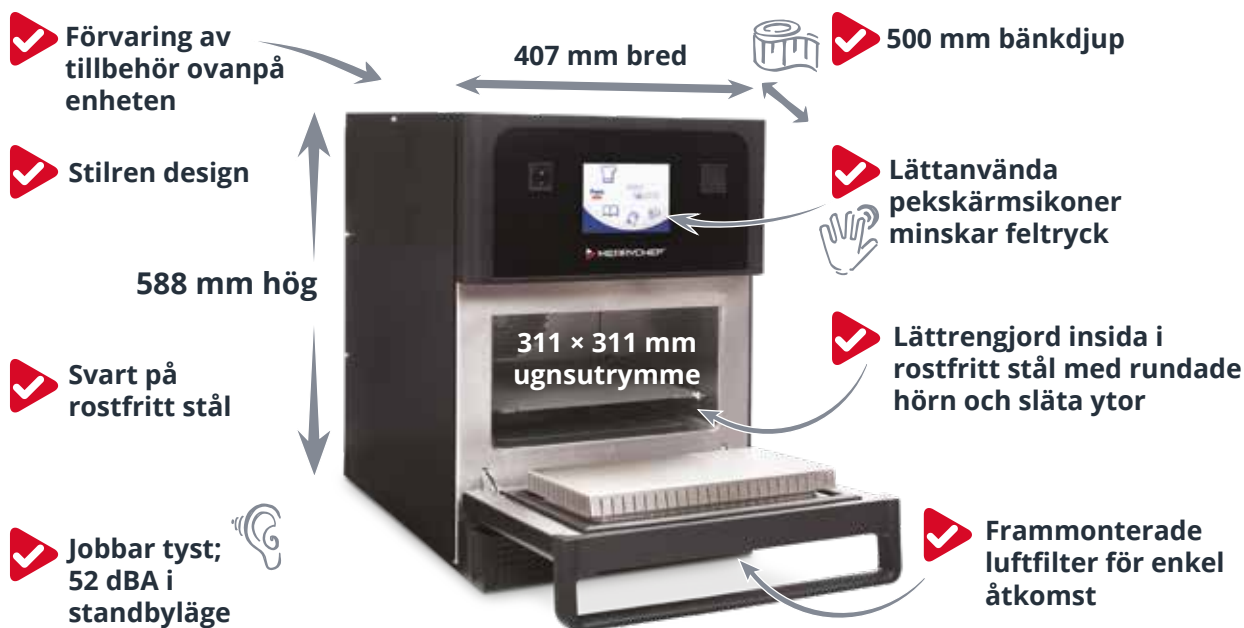

Tonfiskburrito
60 sekunder

Utveckla din meny

Merrychef **eikon[®] e1s** är en av de mest kompakta höghastighetsugnarna på marknaden, speciellt framtagen för småföretag som vill lägga till ett alternativ för varm mat i verksamheten eller utöka sin kapacitet. En enda bänkenhet med en design som inte behöver gömmas undan och enkla ikonbaserade program som ger resultat av högsta kvalitet för varje beställning. Idealisk för att snabbt tillaga, rosta och baka många olika rätter med både kylda och frysta råvaror.

Inga installationskostnader, anslut bara en enda kontakt (13A Storbritannien, 16A EU).

Effektiv

Utmärkt avkastning på investering med låg strömförbrukning; drar mindre än 0,7 kWh i standbyläge. Sparar pengar när den inte används.

Perfekt för små utrymmen.

En kompakt, snygg bänkenhet utformad för att enkelt passa i små utrymmen och ge matleverantörer en värdefull resurs. Överlägsen funktionalitet med ventilfri design som standard, vilket innebär att ingen köksfläkt behövs. I kombination med ett innovativt kylsystem gör det att ytterväggarna alltid är svala, något som gör ugnen perfekt för små ytor och trånga hörn och betyder att den till och med kan placeras ovanpå övriga vitvaror, som kaffebyggare.

Precisionsteknik

Den perfekta kombinationen av tre värmetekniker: varmluft, direkt varmluft och mikrovågor ger en konstant värmnivå för ett jämnt och perfekt resultat, som dessutom blir färdigt tio gånger snabbare än en traditionell ugn.